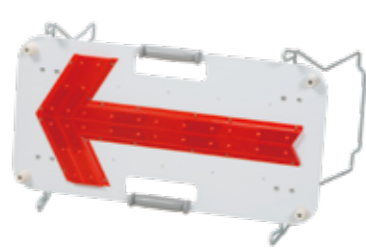

LED矢印板 C

R-JLA-C30 赤LED 30個