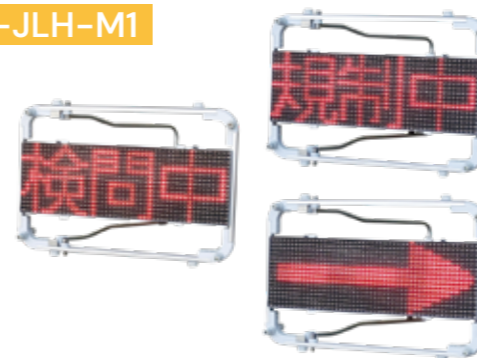

ミニジェイサイン (ミニジデルサイン)

R-JLH-M1