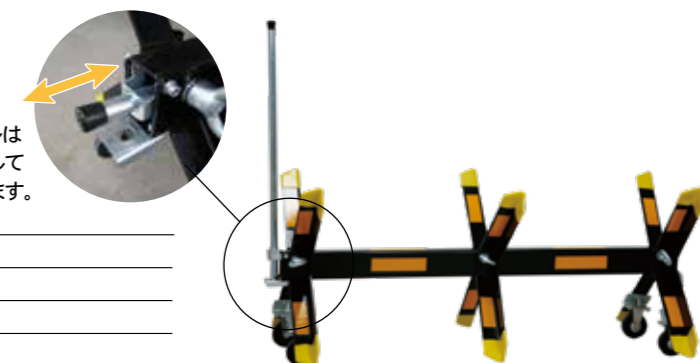

## 車両阻止アングル

R-JSA-3V

材質	スチールLアングル (50/t4.5)
表面	粉体焼付塗装 (黄反射テープ)
寸法	50×48×117cm
重量	約19.5kg

ハンドルは引き出して使用します。