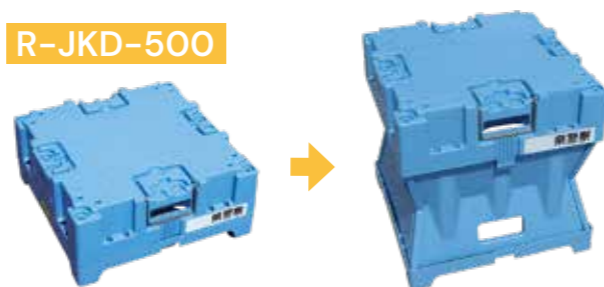

折りたたみ式監視台

R-JKD-500

材質	PP (ポリプロピレン) / 青色
寸法	H23 → 50 × W50 × D50 cm
重量	約6.3kg

X線手荷物検査装置

R-XRC-6040P

検査間口	61.0 × 44.0cm
本体寸法	144.5 × 86.9 × 126.5cm
重量	455kg
モニター	17~24インチ × 1台
透過能力	15mm / スチール
分解能	38AWGワイヤー
操作盤	本体収納型タッチパネル式
搬送可能重量	165kg