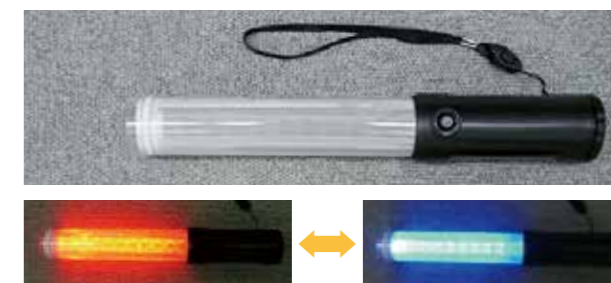

シグナルライト (赤/青切替式) R-JAZ-FB1

材質	PCパイプ/LED赤×9個・青×9個・白×1個
電源	単3乾電池×3本
寸法	φ38×28cm