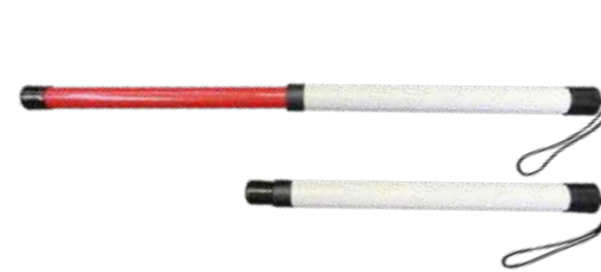

伸縮停止棒 R-JAT-38

材質	ポリカーボネート/アルミパイプ
寸法	φ25・29×38 → 66cm
重量	約135g