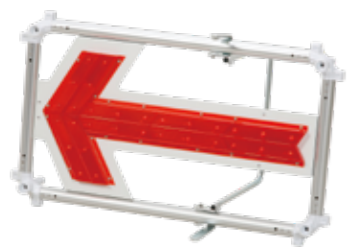

LED矢印板 A

R-JLA-A30 赤LED 30個