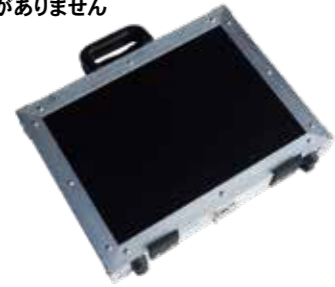

ネットカバン アタッシュケース型 ネットキャッチャー

R-JDC-YS

・外観は鞆ですから違和感がありません
・2名で垂直展開、4名では水平展開も出来ます。

寸法	本体 / 300 × 400 × 80mm ネット / 約2 × 2.5m
材質	本体 / アルミ合金 ネット / ポリエチレン
重量	約2kg